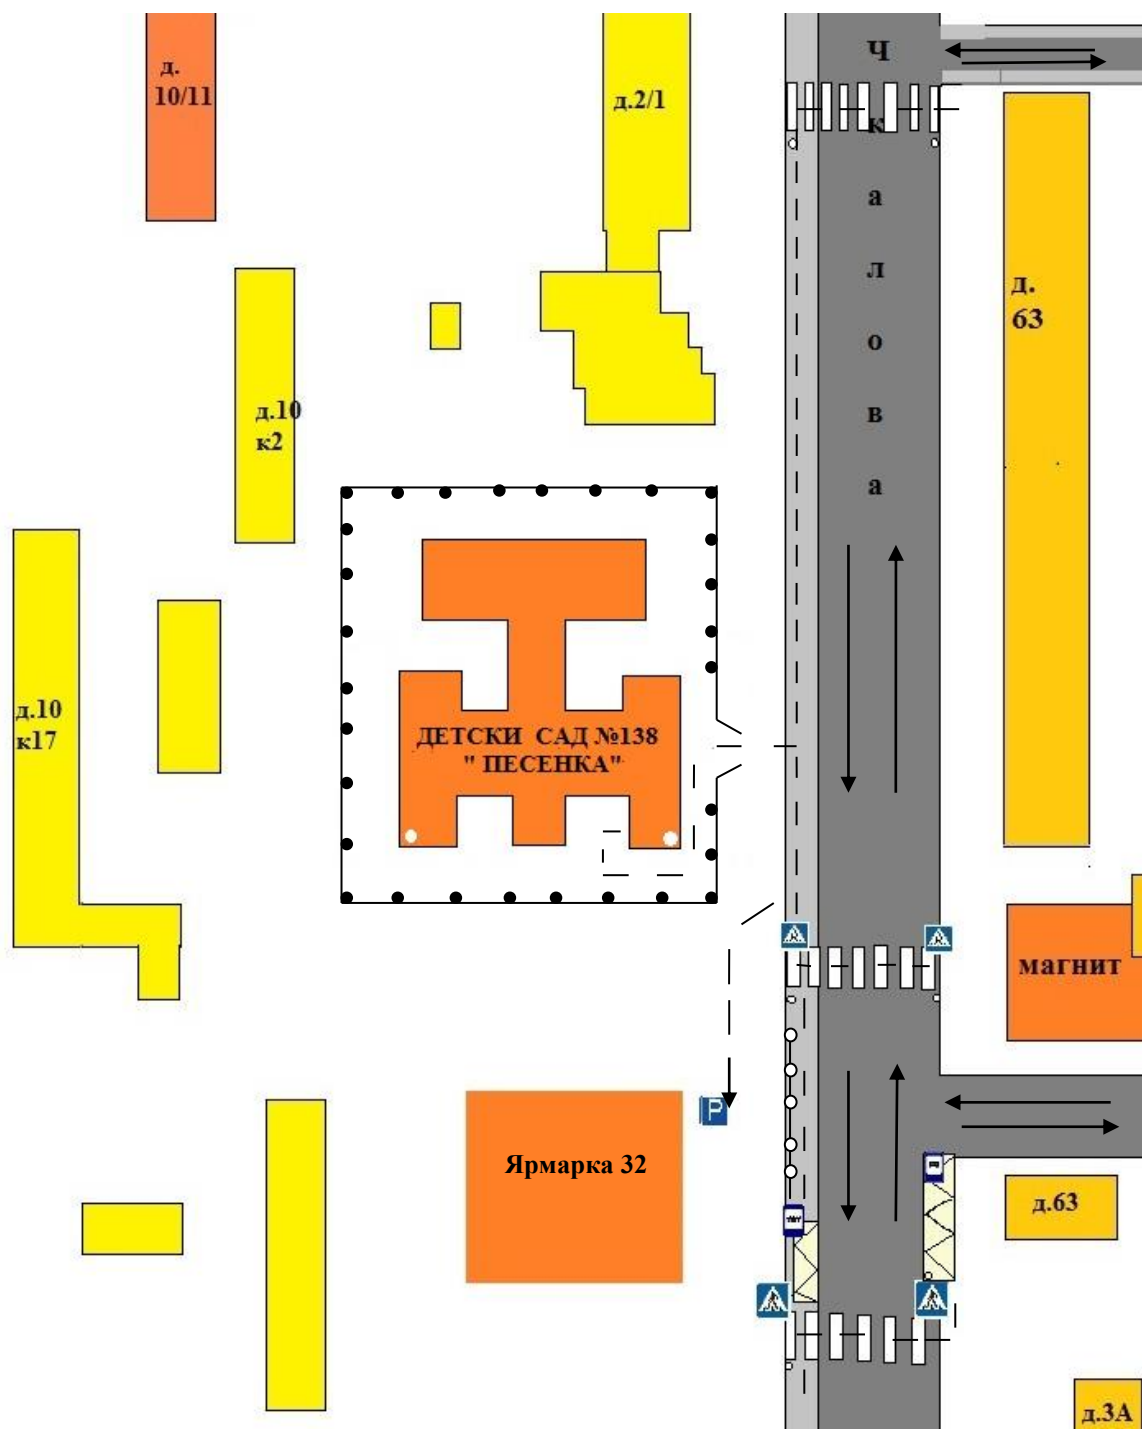

2. Схема организации дорожного движения в непосредственной близости от образовательного учреждения с размещением соответствующих технических средств организации дорожного движения, маршрутов движения детей и расположения парковочных мест

- ○—○—○ — пешеходное ограждение
- ●—●—● — ограждение образовательного учреждения
- — искусственное освещение
- → — направление движения транспортного потока
- - - - - — направление движений детей до остановки маршрутного транспорта
- - - - - → — направление движения детей до остановки частного транспорта