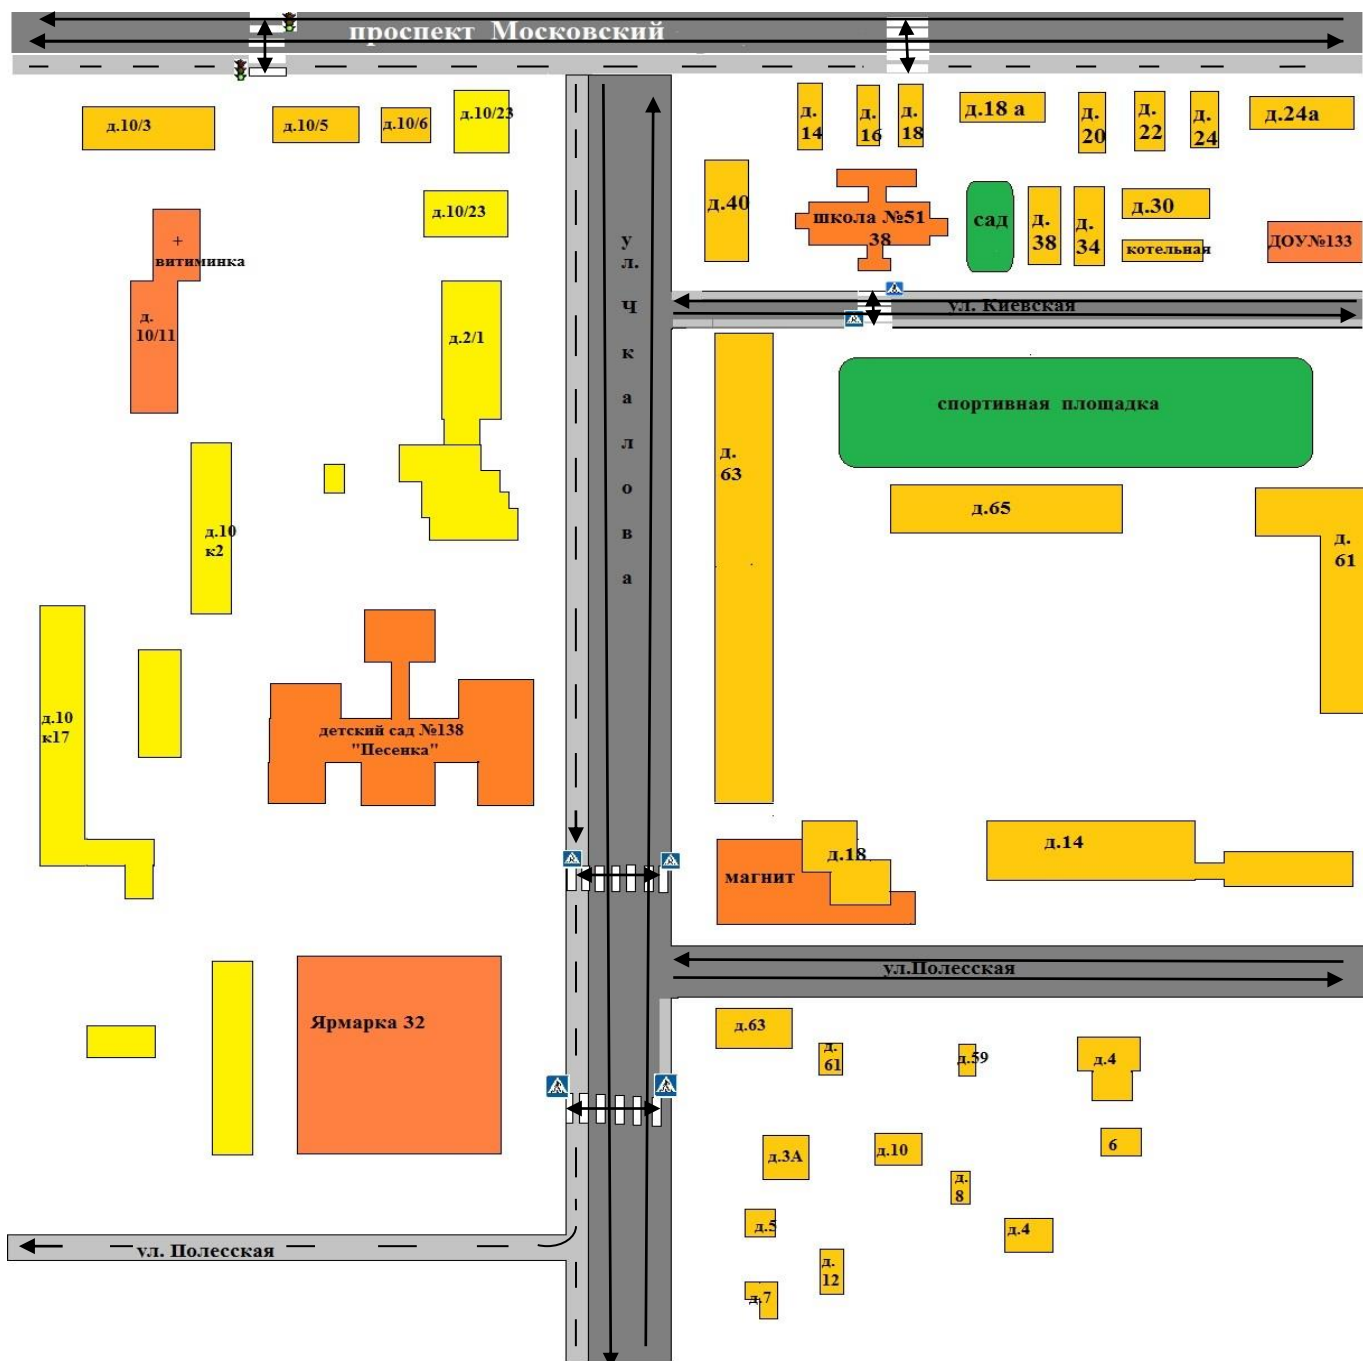

Дежурная часть ГИБДД г. Брянска - 74-71-02

Дежурная часть УГИБДД Брянской области - 74-36-84

Управления ГО и ЧС г. Брянска (Фокинский район) - 63-05-65

I. План-схемы расположения МБДОУ детского сада №138 «Песенка» г. Брянска, пути движения транспортных средств и детей (воспитанников)